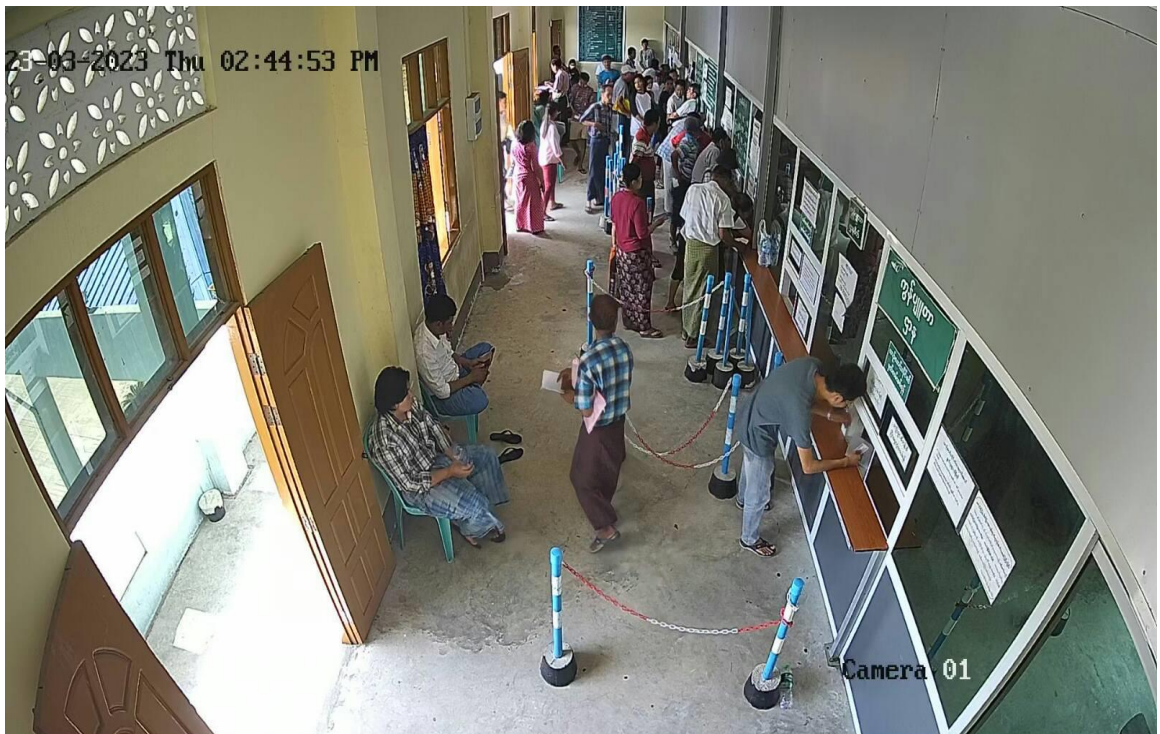

ပိုင်ရှင်ကိုယ်တိုင် သက်တမ်းတိုးနှင့် ဖောင်းကြွယ်ယူရန်နေရာ